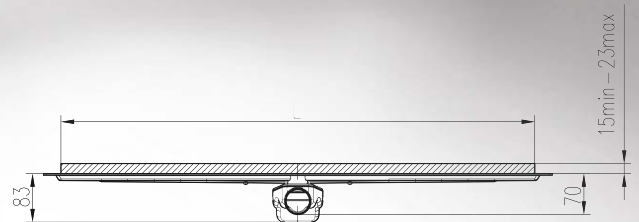

 CHUDĚJ®

Todo para desagües

NUEVO

*Sumidero lineal
de piso Slim Line*

Práctico y elegante

La línea estilizada y discreta ofrece una solución de ducha segura y elegante. La apariencia del baño adquiere así una nueva dimensión de diseño moderno. El cuerpo del desagüe está equipado con un sifón antiolores giratorio D50 con un caudal de 45 l/min. El marco y la rejilla están hechos de acero inoxidable AISI 304 de alta calidad. Slim line es un producto inigualable con un cuerpo delgado y elegante que se ofrece en dimensiones de 500 a 1200 mm.

✓ El paquete también incluye **soporte de drenaje de poliestireno**

Slim Line

Slim Line Premium

Slim Line Floor

Slim Line Floor Premium

También disponible en color negro

DIMENSIONES DE DRENAJE

L [mm]	500	600	700	800	900	1000	1100	1200
L1 [mm]	565	665	765	865	965	1065	1165	1265
Peso [kg/unidad]	1,36	1,53	1,73	1,91	2,09	2,28	2,46	2,65
Slim Line	CH 500 SL	CH 600 SL	CH 700 SL	CH 800 SL	CH 900 SL	CH 1000 SL	CH 1100 SL	CH 1200 SL
Slim Line Premium	CH 500 SLP	CH 600 SLP	CH 700 SLP	CH 800 SLP	CH 900 SLP	CH 1000 SLP	CH 1100 SLP	CH 1200 SLP
Slim Line Black	CH 500 SLC	CH 600 SLC	CH 700 SLC	CH 800 SLC	CH 900 SLC	CH 1000 SLC	CH 1100 SLC	CH 1200 SLC
Slim Line Premium Black	CH 500 SLPC	CH 600 SLPC	CH 700 SLPC	CH 800 SLPC	CH 900 SLPC	CH 1000 SLPC	CH 1100 SLPC	CH 1200 SLPC