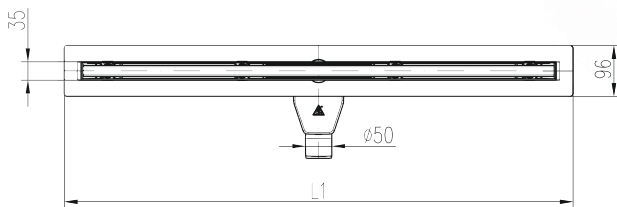

 CHUDĚJ®

Todo para desagües

NUEVO

*Sumidero lineal
de piso Slim Line*

Práctico y elegante

La línea estilizada y discreta ofrece una solución de ducha segura y elegante. La apariencia del baño adquiere así una nueva dimensión de diseño moderno. El cuerpo del desagüe está equipado con un sifón antiolores giratorio D50 con un caudal de 45 l/min. El marco y la rejilla están hechos de acero inoxidable AISI 304 de alta calidad. Slim line es un producto inigualable con un cuerpo delgado y elegante que se ofrece en dimensiones de 500 a 1200 mm.

La rejilla se puede utilizar para baldosa

- 1 Rejilla de acero inoxidable
- 2 Coladores para atrapar la suciedad
- 3 Soporte de acero inoxidable regulable en altura de 0-8 mm
- 4 Estructura de acero inoxidable regulable en altura
- 5 Cuerpo de drenaje
- 6 Soportes ajustables de acero inoxidable
- 7 Junta HT D50
- 8 Sifón lateral giratorio D50

✓ El paquete también incluye **soporte de drenaje de poliestireno**

Slim Line

Slim Line Premium

Slim Line Floor

Slim Line Floor Premium

También disponible en color negro

DIMENSIONES DE DRENAJE

L [mm]	500	600	700	800	900	1000	1100	1200
L1 [mm]	565	665	765	865	965	1065	1165	1265
Peso [kg/unidad]	1,36	1,53	1,73	1,91	2,09	2,28	2,46	2,65
Slim Line	CH 500 SL	CH 600 SL	CH 700 SL	CH 800 SL	CH 900 SL	CH 1000 SL	CH 1100 SL	CH 1200 SL
Slim Line Premium	CH 500 SLP	CH 600 SLP	CH 700 SLP	CH 800 SLP	CH 900 SLP	CH 1000 SLP	CH 1100 SLP	CH 1200 SLP
Slim Line Black	CH 500 SLC	CH 600 SLC	CH 700 SLC	CH 800 SLC	CH 900 SLC	CH 1000 SLC	CH 1100 SLC	CH 1200 SLC
Slim Line Premium Black	CH 500 SLPC	CH 600 SLPC	CH 700 SLPC	CH 800 SLPC	CH 900 SLPC	CH 1000 SLPC	CH 1100 SLPC	CH 1200 SLPC