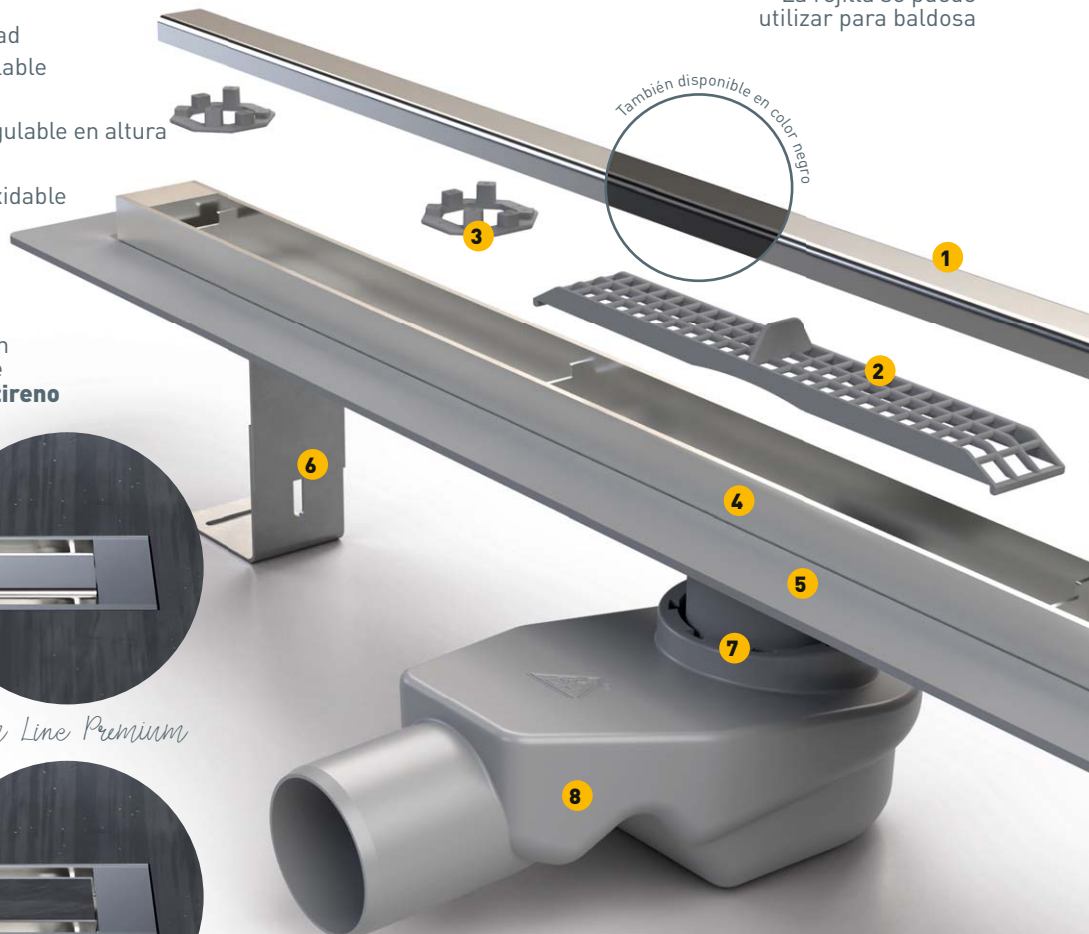

 CHUDĚJ®

Todo para desagües

NUEVO

*Sumidero lineal
de piso Slim Line*

Práctico y elegante

La línea estilizada y discreta ofrece una solución de ducha segura y elegante. La apariencia del baño adquiere así una nueva dimensión de diseño moderno. El cuerpo del desagüe está equipado con un sifón antiolores giratorio D50 con un caudal de 45 l/min. El marco y la rejilla están hechos de acero inoxidable AISI 304 de alta calidad. Slim line es un producto inigualable con un cuerpo delgado y elegante que se ofrece en dimensiones de 500 a 1200 mm.

La rejilla se puede utilizar para baldosa

- 1 Rejilla de acero inoxidable
- 2 Coladores para atrapar la suciedad
- 3 Soporte de acero inoxidable regulable en altura de 0-8 mm
- 4 Estructura de acero inoxidable regulable en altura
- 5 Cuerpo de drenaje
- 6 Soportes ajustables de acero inoxidable
- 7 Junta HT D50
- 8 Sifón lateral giratorio D50

✓ El paquete también incluye **soporte de drenaje de poliestireno**

Slim Line

Slim Line Premium

Slim Line Floor

Slim Line Floor Premium

También disponible en color negro

DIMENSIONES DE DRENAJE

L [mm]	500	600	700	800	900	1000	1100	1200
L1 [mm]	565	665	765	865	965	1065	1165	1265
Peso [kg/unidad]	1,36	1,53	1,73	1,91	2,09	2,28	2,46	2,65
Slim Line	CH 500 SL	CH 600 SL	CH 700 SL	CH 800 SL	CH 900 SL	CH 1000 SL	CH 1100 SL	CH 1200 SL
Slim Line Premium	CH 500 SLP	CH 600 SLP	CH 700 SLP	CH 800 SLP	CH 900 SLP	CH 1000 SLP	CH 1100 SLP	CH 1200 SLP
Slim Line Black	CH 500 SLC	CH 600 SLC	CH 700 SLC	CH 800 SLC	CH 900 SLC	CH 1000 SLC	CH 1100 SLC	CH 1200 SLC
Slim Line Premium Black	CH 500 SLPC	CH 600 SLPC	CH 700 SLPC	CH 800 SLPC	CH 900 SLPC	CH 1000 SLPC	CH 1100 SLPC	CH 1200 SLPC