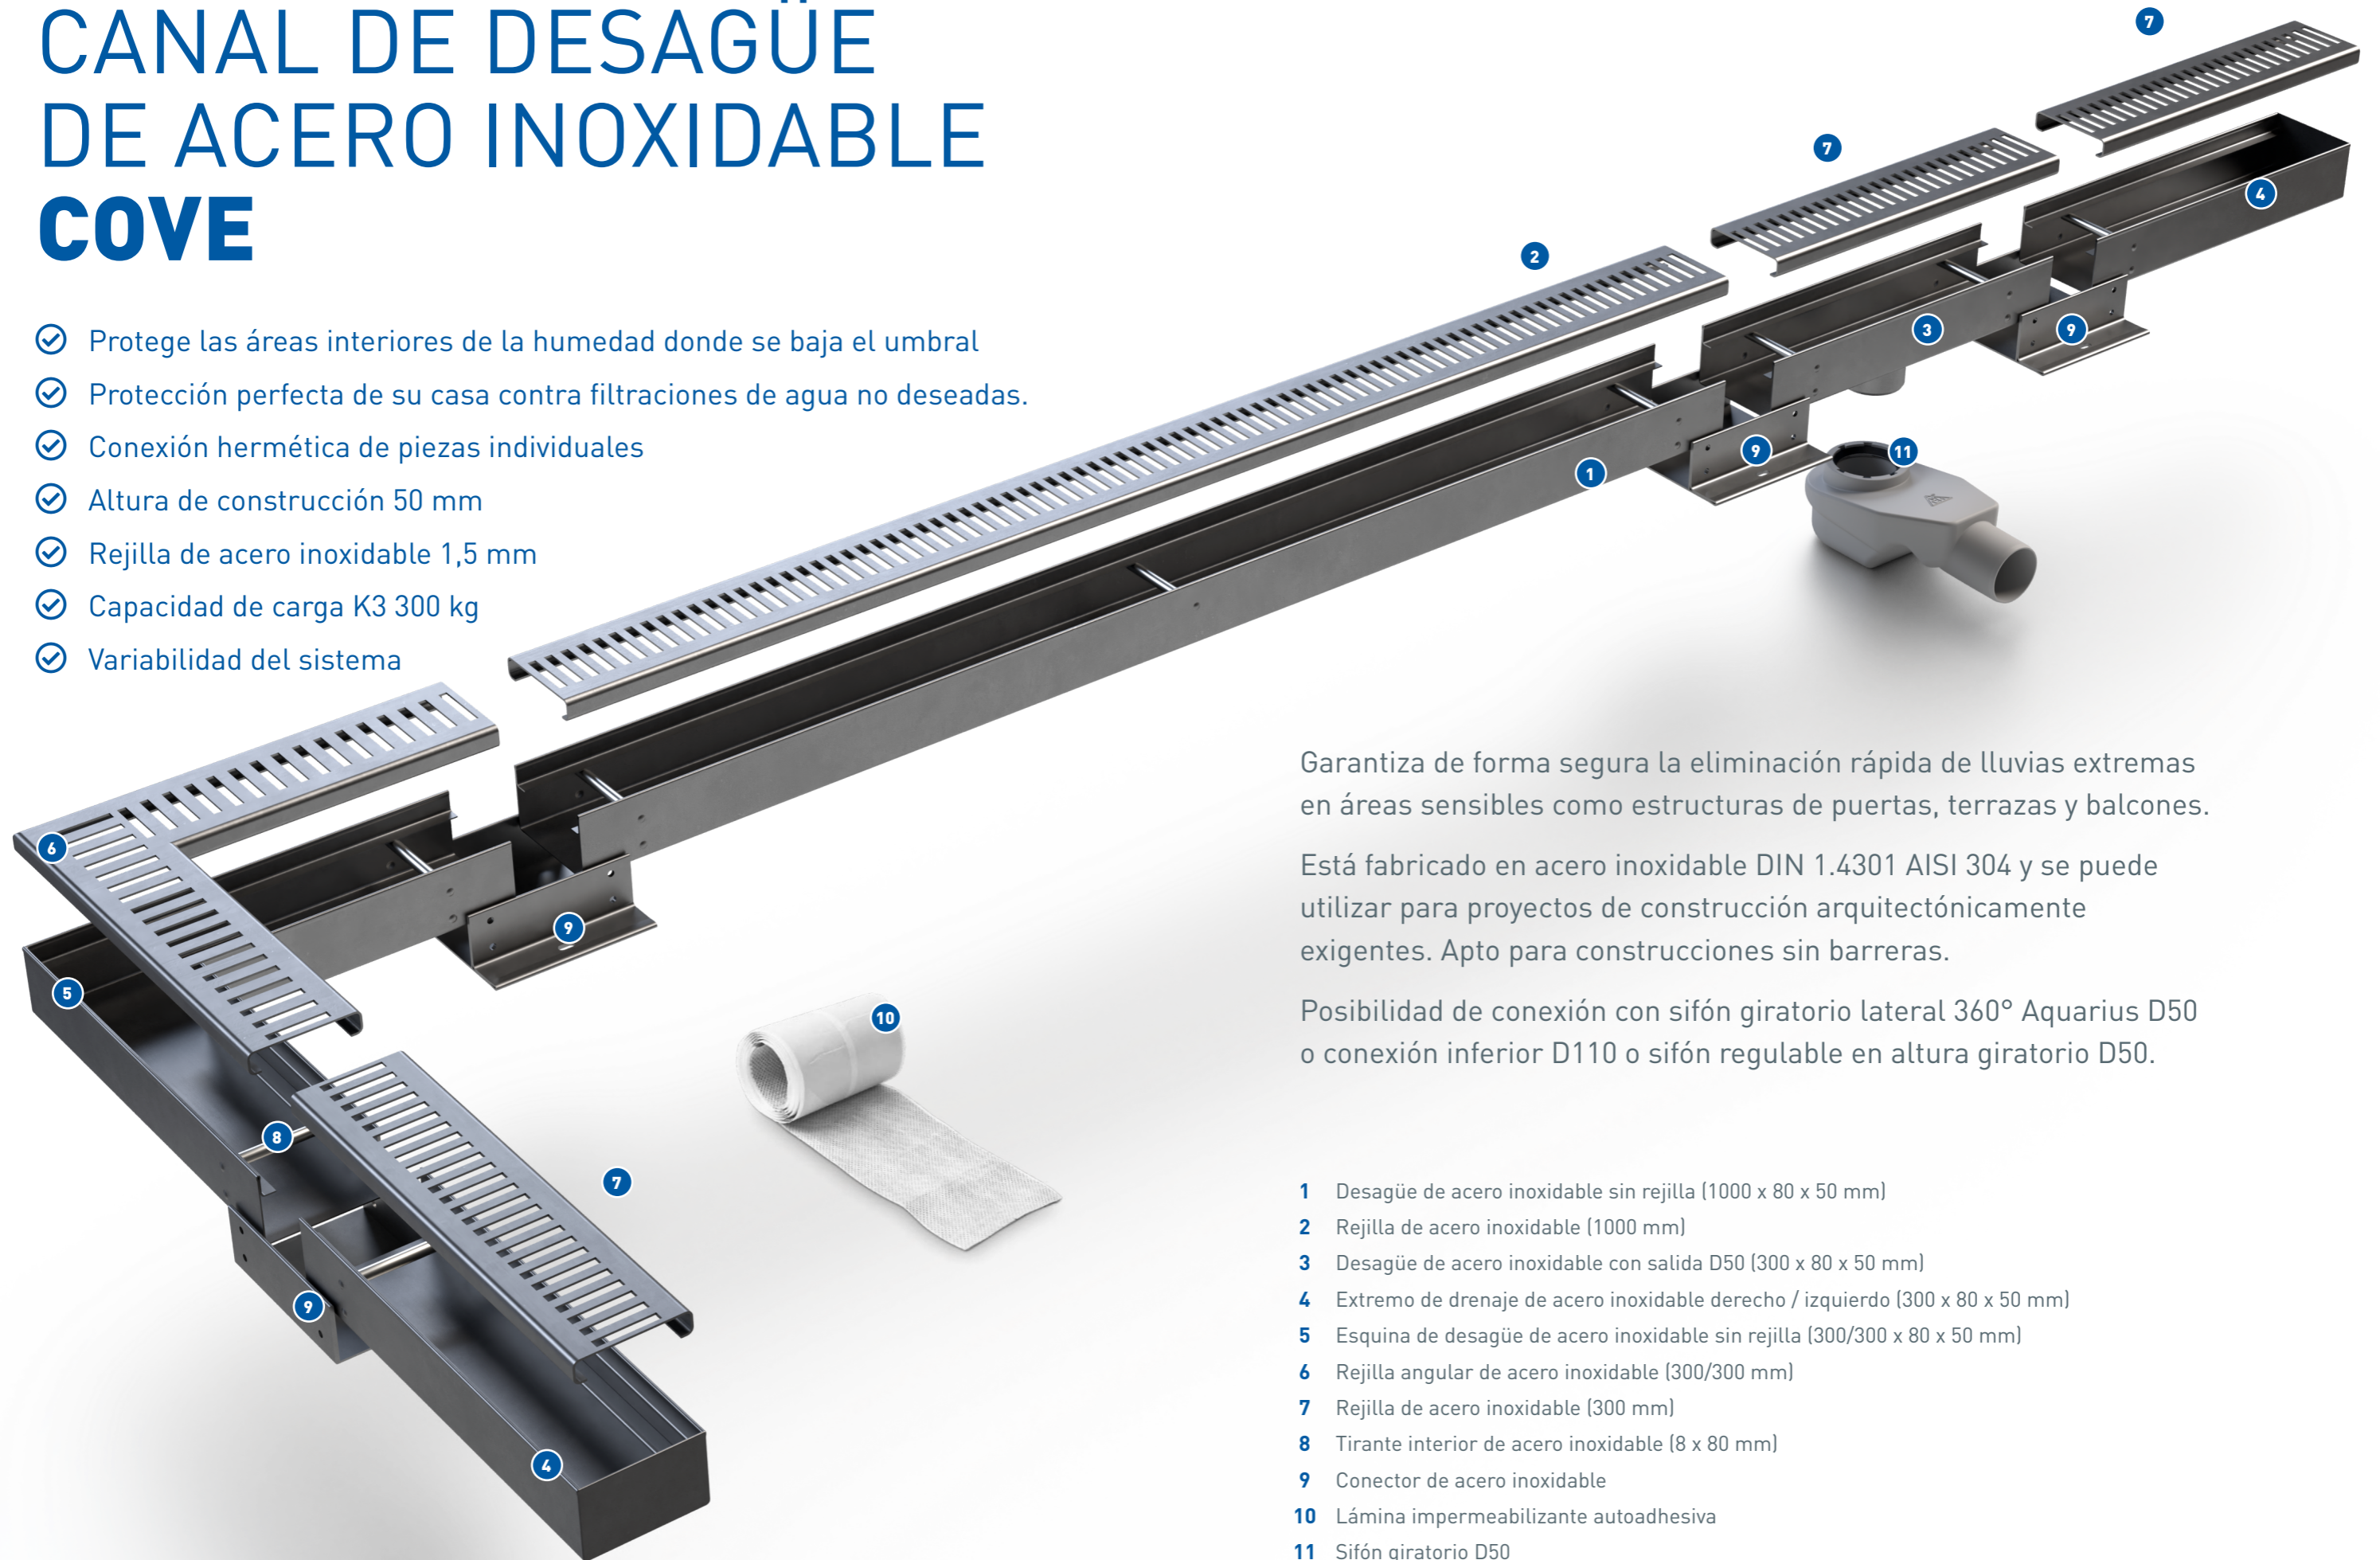

NUEVO!

CANAL DE DESAGÜE
DE ACERO INOXIDABLE
COVE

CANAL DE DESAGÜE DE ACERO INOXIDABLE COVE

- ✓ Protege las áreas interiores de la humedad donde se baja el umbral
- ✓ Protección perfecta de su casa contra filtraciones de agua no deseadas.
- ✓ Conexión hermética de piezas individuales
- ✓ Altura de construcción 50 mm
- ✓ Rejilla de acero inoxidable 1,5 mm
- ✓ Capacidad de carga K3 300 kg
- ✓ Variabilidad del sistema

Garantiza de forma segura la eliminación rápida de lluvias extremas en áreas sensibles como estructuras de puertas, terrazas y balcones.

Está fabricado en acero inoxidable DIN 1.4301 AISI 304 y se puede utilizar para proyectos de construcción arquitectónicamente exigentes. Apto para construcciones sin barreras.

Posibilidad de conexión con sifón giratorio lateral 360° Aquarius D50 o conexión inferior D110 o sifón regulable en altura giratorio D50.

- 1 Desagüe de acero inoxidable sin rejilla (1000 x 80 x 50 mm)
- 2 Rejilla de acero inoxidable (1000 mm)
- 3 Desagüe de acero inoxidable con salida D50 (300 x 80 x 50 mm)
- 4 Extremo de drenaje de acero inoxidable derecho / izquierdo (300 x 80 x 50 mm)
- 5 Esquina de desagüe de acero inoxidable sin rejilla (300/300 x 80 x 50 mm)
- 6 Rejilla angular de acero inoxidable (300/300 mm)
- 7 Rejilla de acero inoxidable (300 mm)
- 8 Tirante interior de acero inoxidable (8 x 80 mm)
- 9 Conector de acero inoxidable
- 10 Lámina impermeabilizante autoadhesiva
- 11 Sifón giratorio D50