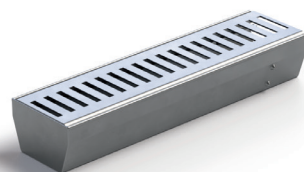

CANAL DE DRENAJE DE ACERO INOXIDABLE COVE

Canal de drenaje con rejilla

Canal de drenaje con rejilla D 50

Pieza final con rejilla

Pieza de esquina con rejilla

Conector de canal de drenaje para espacio y pared

LISTONES FOR-TOP / ABRAZADERAS PARA TUBERÍAS / CUBIERTAS PARA TUBERÍAS / BRIDAS DE PISO

Esquinero interno

Esquinero externo

Terminal derecho

Terminal izquierdo

Conector

Listón conector

Abrazadera de golpeo

Sumidero lineal de acero inoxidable Aquarius con sifón lateral giratorio D50 y aislamiento

Sumidero lineal de acero inoxidable con sifón lateral giratorio de altura ajustable D50

CATÁLOGOS Y FOLLETOS
 Conozca nuestro portafolio completo:
chudej.com.es/promocion-de-ventas/catalogos-y-folletos-2/