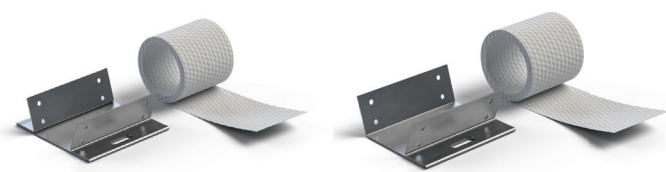

CANAL DE DRENAJE DE ACERO INOXIDABLE COVE

Canal de drenaje con rejilla

Canal de drenaje con rejilla D 50

Pieza final con rejilla

Pieza de esquina con rejilla

Conector de canal de drenaje para espacio y pared

LISTONES FOR-TOP / ABRAZADERAS PARA TUBERÍAS / CUBIERTAS PARA TUBERÍAS / BRIDAS DE PISO

Esquinero interno

Esquinero externo

Terminal derecho

Terminal izquierdo

Conector

Listón conector

Abrazadera de golpeo

Doble con clip

Abrazadera simple

Doble

Abrazadera con brida

Doble con brida

Clip de aislamiento

Cubierta blanca

Cubierta de tubo cromo

Sumidero lineal de acero inoxidable Aquarius con sifón lateral giratorio D50 y aislamiento

Sumidero lineal de acero inoxidable con sifón lateral giratorio de altura ajustable D50

CATÁLOGOS Y FOLLETOS
 Conozca nuestro portafolio completo:
chudej.com.es/promocion-de-ventas/catalogos-y-folletos-2/