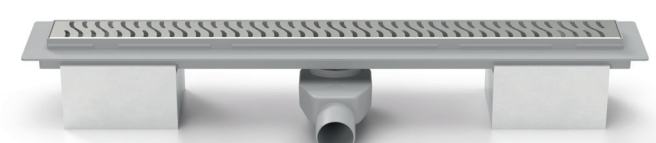

CANAL DE DRENAJE DE ACERO INOXIDABLE COVE

Canal de drenaje con rejilla

Canal de drenaje con rejilla D 50

Pieza final con rejilla

Pieza de esquina con rejilla

Conector de canal de drenaje para espacio y pared

Tipo E

Tipo D + tackler

SUMIDEROS LINEALES

Sumidero lineal de plástico D 40

Sumidero lineal de plástico de pared D40

Sumidero lineal de plástico D 40

Sumidero lineal de plástico D 50

Sumidero lineal de plástico D50 con sifón giratorio 360°

Sumidero lineal de acero inoxidable Aquarius D40 con aislamiento

Sumidero lineal de acero inoxidable con sifón lateral giratorio D50

ORO
TITANIO
BRONCE

Sumidero lineal de plástico con marco de acero inoxidable D40