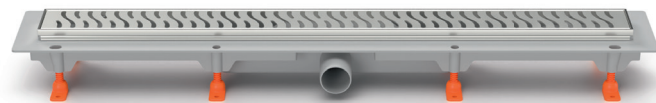

CANAL DE DRENAJE DE ACERO INOXIDABLE COVE

Canal de drenaje con rejilla

Canal de drenaje con rejilla D 50

Pieza final con rejilla

Pieza de esquina con rejilla

Conector de canal de drenaje para espacio y pared

Cubierta de tubo negra

Marco de cubierta doble

Marco de cubierta cromo

Marco de cubierta negro

Marco excéntrico

Tipo A

Tipo B

Tipo C

Tipo E

Tipo D + tackler

SUMIDEROS LINEALES

Sumidero lineal de plástico D 40

Sumidero lineal de plástico de pared D40

Sumidero lineal de plástico D 40

Sumidero lineal de plástico D 50

Sumidero lineal de plástico D50 con sifón giratorio 360°

Sumidero lineal de acero inoxidable Aquarius D40 con aislamiento

Sumidero lineal de acero inoxidable con sifón lateral giratorio D50

ORO
TITANIO
BRONCE

Sumidero lineal de plástico con marco de acero inoxidable D40