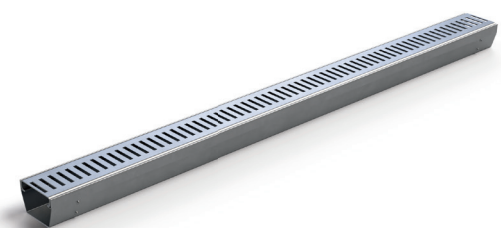

CANAL DE DRENAJE DE ACERO INOXIDABLE COVE

Canal de drenaje con rejilla

Canal de drenaje con rejilla D 50

Pieza final con rejilla

Pieza de esquina con rejilla

Conector de canal de drenaje para espacio y pared

LISTONES FOR-TOP / ABRAZADERAS PARA TUBERÍAS / CUBIERTAS PARA TUBERÍAS / BRIDAS DE PISO

Esquinero interno

Esquinero externo

Terminal derecho

Terminal izquierdo

Conector

Listón conector

Abrazadera de golpeo

Sumidero lineal de acero inoxidable Aquarius con sifón lateral giratorio D50 y aislamiento

Sumidero lineal de acero inoxidable con sifón lateral giratorio de altura ajustable D50

CATÁLOGOS Y FOLLETOS
 Conozca nuestro portafolio completo:
chudej.com.es/promocion-de-ventas/catalogos-y-folletos-2/