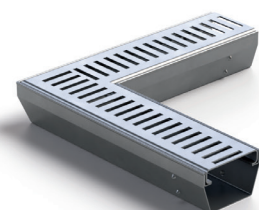

CANAL DE DRENAJE DE ACERO INOXIDABLE COVE

Canal de drenaje con rejilla

Canal de drenaje con rejilla D 50

Pieza final con rejilla

Pieza de esquina con rejilla

Conector de canal de drenaje para espacio y pared

LISTONES FOR-TOP / ABRAZADERAS PARA TUBERÍAS / CUBIERTAS PARA TUBERÍAS / BRIDAS DE PISO

Esquinero interno

Esquinero externo

Terminal derecho

Terminal izquierdo

Conector

Listón conector

Abrazadera de golpeo

Sumidero lineal de acero inoxidable Aquarius con sifón lateral giratorio D50 y aislamiento

Sumidero lineal de acero inoxidable con sifón lateral giratorio de altura ajustable D50

CATÁLOGOS Y FOLLETOS
 Conozca nuestro portafolio completo:
chudej.com.es/promocion-de-ventas/catalogos-y-folletos-2/