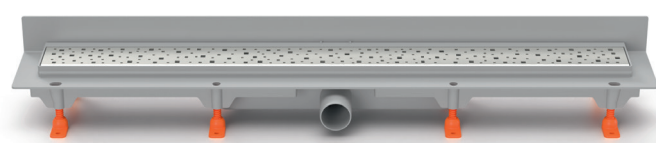

Tipo E

Tipo D + tackler

SUMIDEROS LINEALES

Sumidero lineal de plástico D 40

Sumidero lineal de plástico de pared D40

Sumidero lineal de plástico D 40

Sumidero lineal de plástico D 50

Sumidero lineal de plástico D50 con sifón giratorio 360°

Sumidero lineal de acero inoxidable Aquarius D40 con aislamiento

Sumidero lineal de acero inoxidable con sifón lateral giratorio D50

ORO
TITANIO
BRONCE

Sumidero lineal de plástico con marco de acero inoxidable D40