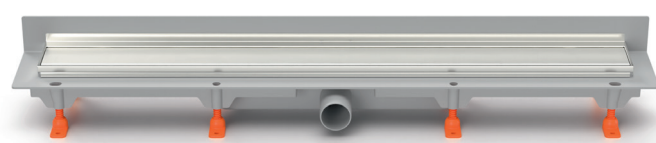

Sumidero lineal de acero inoxidable Aquarius D40 con aislamiento

Sumidero lineal de acero inoxidable con sifón lateral giratorio D50

ORO
TITANIO
BRONCE

Sumidero lineal de plástico con marco de acero inoxidable D40

Sumidero lineal de acero inoxidable Aquarius con sifón lateral giratorio D50 y aislamiento

Sumidero lineal de acero inoxidable con sifón lateral giratorio de altura ajustable D50

CATÁLOGOS Y FOLLETOS
 Conozca nuestro portafolio completo:
chudej.com.es/promocion-de-ventas/catalogos-y-folletos-2/