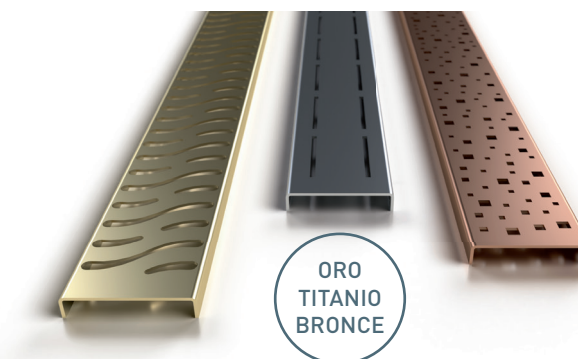

ORO
TITANIO
BRONCE