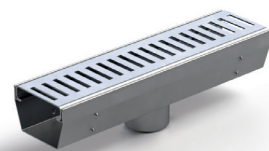

CANAL DE DRENAJE DE ACERO INOXIDABLE COVE

Canal de drenaje con rejilla

Canal de drenaje con rejilla D 50

Pieza final con rejilla

Pieza de esquina con rejilla

Conector de canal de drenaje para espacio y pared

LISTONES FOR-TOP / ABRAZADERAS PARA TUBERÍAS / CUBIERTAS PARA TUBERÍAS / BRIDAS DE PISO

Esquinero interno

Esquinero externo

Terminal derecho

Terminal izquierdo

Conector

Listón conector

Abrazadera de golpeo

Sumidero lineal de acero inoxidable Aquarius con sifón lateral giratorio D50 y aislamiento

Sumidero lineal de acero inoxidable con sifón lateral giratorio de altura ajustable D50

CATÁLOGOS Y FOLLETOS
 Conozca nuestro portafolio completo:
chudej.com.es/promocion-de-ventas/catalogos-y-folletos-2/