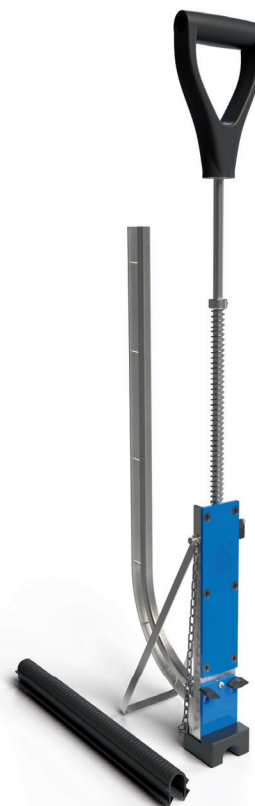

CANAL DE DRENAJE DE ACERO INOXIDABLE COVE

Canal de drenaje con rejilla

Canal de drenaje con rejilla D 50

Pieza final con rejilla

Pieza de esquina con rejilla

Conector de canal de drenaje para espacio y pared

Cubierta de tubo negra

Marco de cubierta doble

Marco de cubierta cromo

Marco de cubierta negro

Marco excéntrico

Tipo A

Tipo B

Tipo C

Tipo E

Tipo D + tackler

SUMIDEROS LINEALES

Sumidero lineal de plástico D 40

Sumidero lineal de plástico de pared D40

Sumidero lineal de plástico D 40

Sumidero lineal de plástico D 50

Sumidero lineal de plástico D50 con sifón giratorio 360°