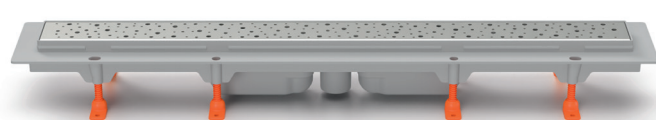

Tipo E

Tipo D + tackler

SUMIDEROS LINEALES

Sumidero lineal de plástico D 40

Sumidero lineal de plástico de pared D40

Sumidero lineal de plástico D 40

Sumidero lineal de plástico D 50

Sumidero lineal de plástico D50 con sifón giratorio 360°

Sumidero lineal de acero inoxidable Aquarius D40 con aislamiento

Sumidero lineal de acero inoxidable con sifón lateral giratorio D50

ORO
TITANIO
BRONCE

Sumidero lineal de plástico con marco de acero inoxidable D40